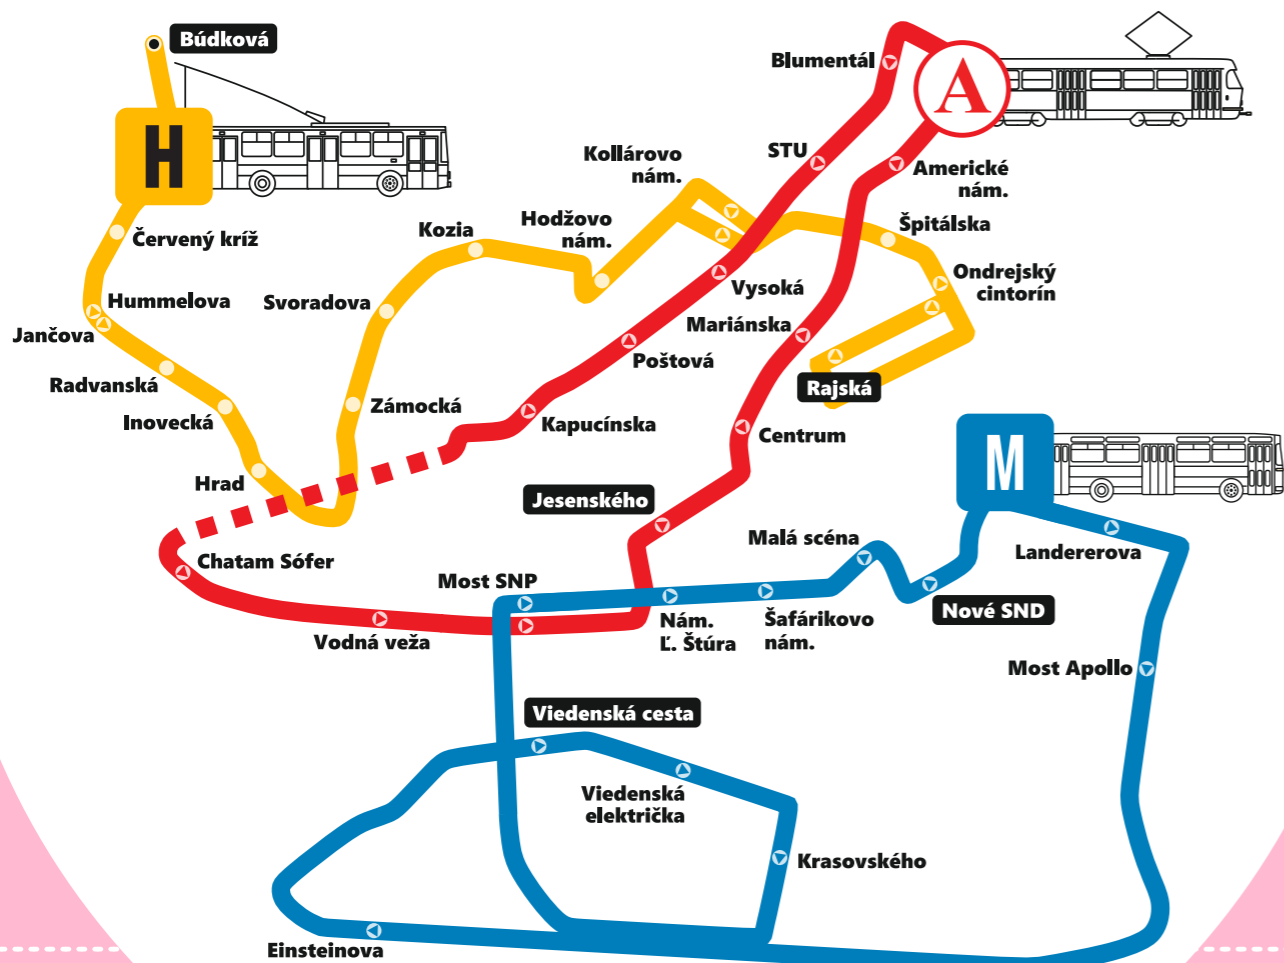

# Bratislavské mestské dni

➔ Blumentál ➔ Tunel

## Historické jazdy Bratislavou

**Sobota a nedeľa**  
**25.4. - 26.4.2026**

🕒	Pracovný deň	🕒	Voľný deň
05		05	
06		06	
07		07	
08		08	
09		09	
10		10	08 23 38 53
11		11	08 23 38 53
12		12	08 23 38 53
13		13	08 23 38 53
14		14	08 23 38 53
15		15	08 23 38 53
16		16	08 23 38 53
17		17	08 23 38
18		18	
19		19	
20		20	
21		21	
22		22	
23		23	

min	Zastávka
0	Jesenského
2	Centrum
3	Mariánska
6	Americké nám.
9	Blumentál
11	STU
13	Vysoká
14	Poštová
16	Kapucínska
21	Chatam Sófer
22	Vodná veža
23	Most SNP
26	Jesenského

Platí:  
**25.4. (sobota) a 26.4.2026 (nedeľa)**