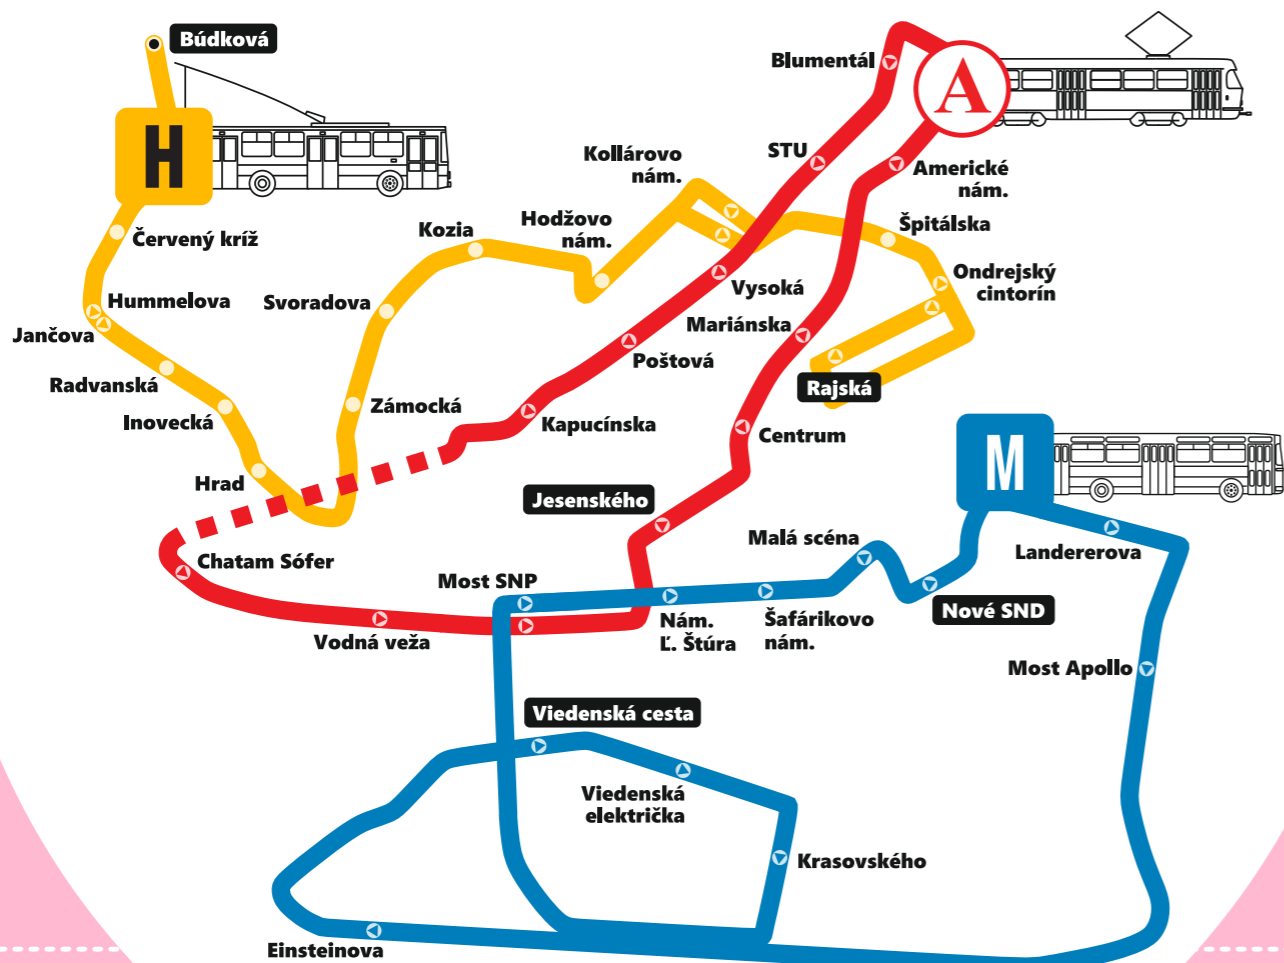

# Bratislavské mestské dni

➡ Tunel ➡ Jesenského

## Historické jazdy Bratislavou

**Sobota a nedeľa**  
**25.4. - 26.4.2026**

🕒	Pracovný deň	🕒	Voľný deň
05		05	
06		06	
07		07	
08		08	
09		09	
10		10	19 34 49
11		11	04 19 34 49
12		12	04 19 34 49
13		13	04 19 34 49
14		14	04 19 34 49
15		15	04 19 34 49
16		16	04 19 34 49
17		17	04 19 34 49
18		18	
19		19	
20		20	
21		21	
22		22	
23		23	

min	Zastávka
	Jesenského
	Centrum
	Mariánska
	Americké nám.
	Blumentál
	<b>STU</b>
0	Vysoká
2	Poštová
3	Kapucínska
5	Chatam Sófer
10	Vodná veža
11	Most SNP
12	Jesenského
15	

Platí:  
**25.4. (sobota) a 26.4.2026 (nedeľa)**