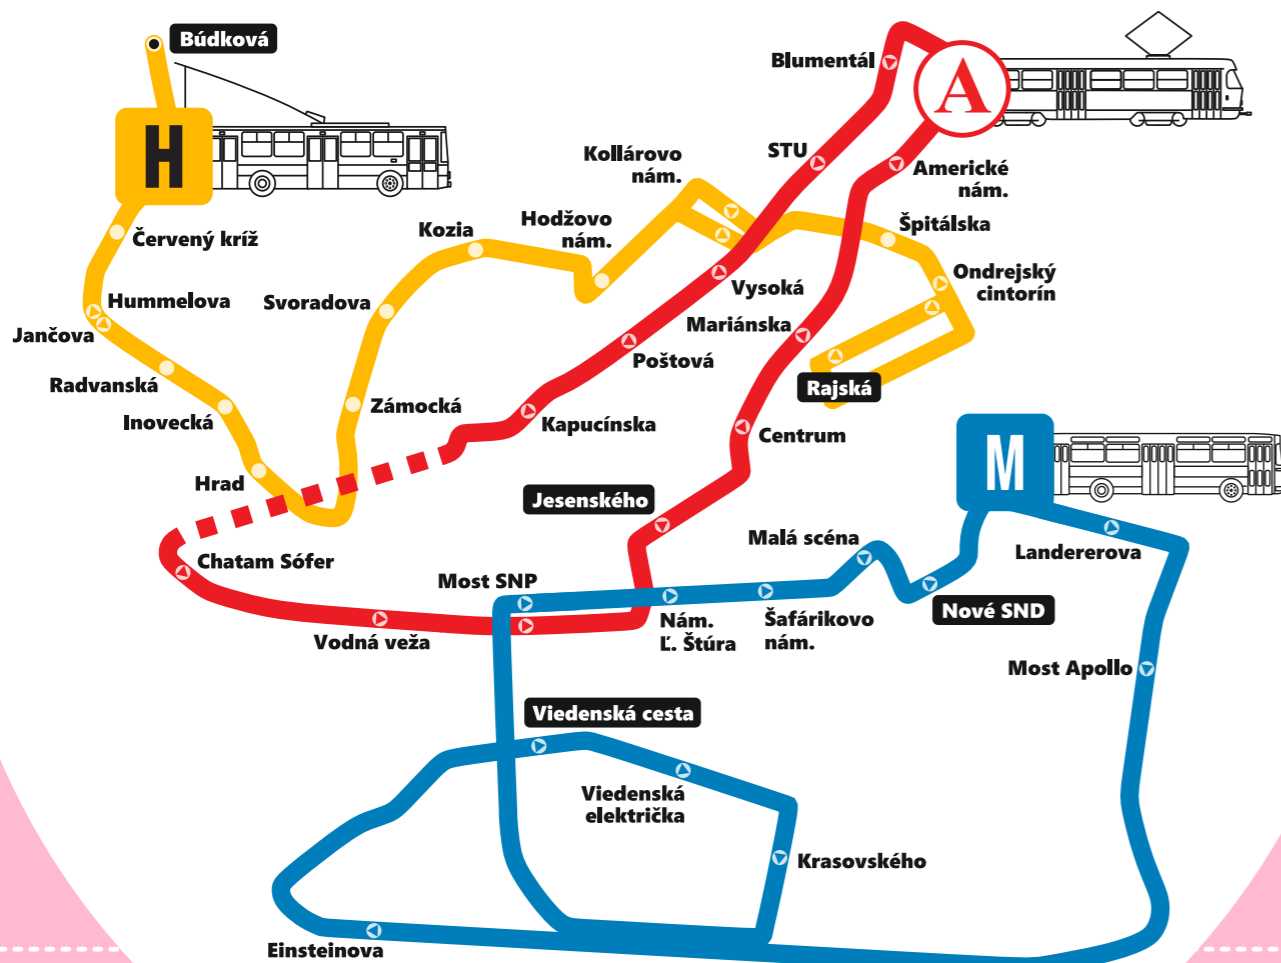

min	Zastávka
	Jesenského
	Centrum
	Mariánska
0	Americké nám.
3	Blumentál
5	STU
7	Vysoká
8	Poštová
10	Kapucínska
15	Chatam Sófer
16	Vodná veža
17	Most SNP
20	Jesenského

Platí:  
**25.4. (sobota) a 26.4.2026 (nedeľa)**

# Bratislavské mestské dni

➡ Tunel ➡ Jesenského

## Historické jazdy Bratislavou

**Sobota a nedeľa**  
**25.4. - 26.4.2026**

🕒	Pracovný deň	🕒	Voľný deň
05		05	
06		06	
07		07	
08		08	
09		09	
10		10	17 32 47
11		11	02 17 32 47
12		12	02 17 32 47
13		13	02 17 32 47
14		14	02 17 32 47
15		15	02 17 32 47
16		16	02 17 32 47
17		17	02 17 32 47
18		18	
19		19	
20		20	
21		21	
22		22	
23		23	

min	Zastávka
	Jesenského
	Centrum
	Mariánska
	Americké nám.
0	<b>Blumentál</b>
2	STU
4	Vysoká
5	Poštová
7	Kapucínska
12	Chatam Sófer
13	Vodná veža
14	Most SNP
17	Jesenského

Platí:  
**25.4. (sobota) a 26.4.2026 (nedeľa)**