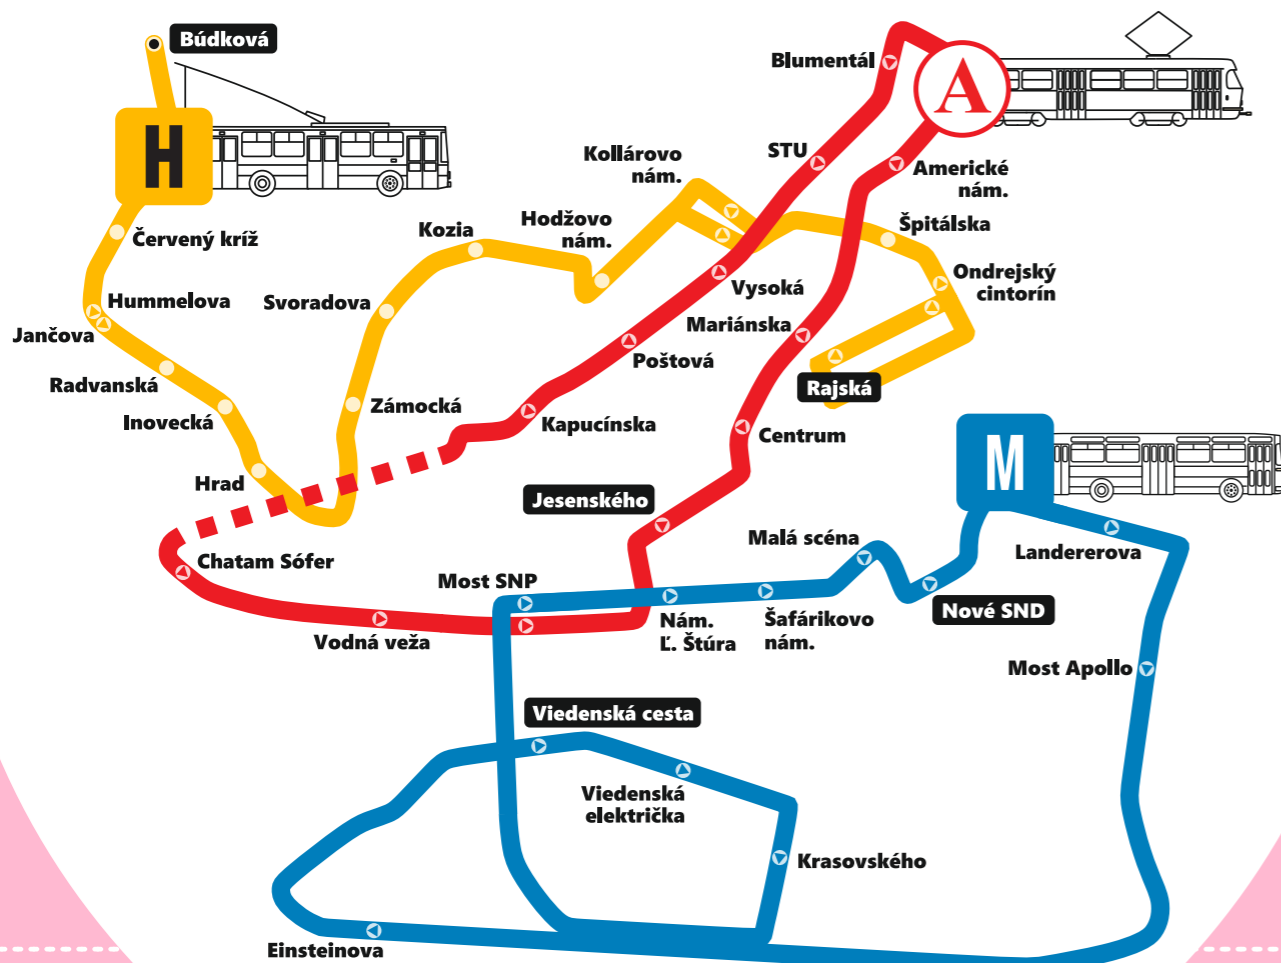

Historické jazdy Bratislavou

Sobota a nedeľa
25.4. - 26.4.2026

🕒	Pracovný deň	🕒	Voľný deň
05		05	
06		06	
07		07	
08		08	
09		09	
10		10	29 44 59
11		11	14 29 44 59
12		12	14 29 44 59
13		13	14 29 44 59
14		14	14 29 44 59
15		15	14 29 44 59
16		16	14 29 44 59
17		17	14 29 44 59
18		18	
19		19	
20		20	
21		21	
22		22	
23		23	

min	Zastávka
	Jesenského
	Centrum
	Mariánska
	Americké nám.
	Blumentál
	STU
	Vysoká
	Poštová
	Kapucínska
	Chatam Sófer
0	Vodná veža
1	Most SNP
2	
5	Jesenského

Platí:
25.4. (sobota) a 26.4.2026 (nedeľa)

Dopravca:
Dopravný podnik Bratislava, a. s.
✉ Olejkárska 1, 814 52 Bratislava
☎ +421 2 5950 5950

www.dpb.sk

Spolu tvoríme kultúrne mesto

DOPRAVNÝ PODNIK BRATISLAVA