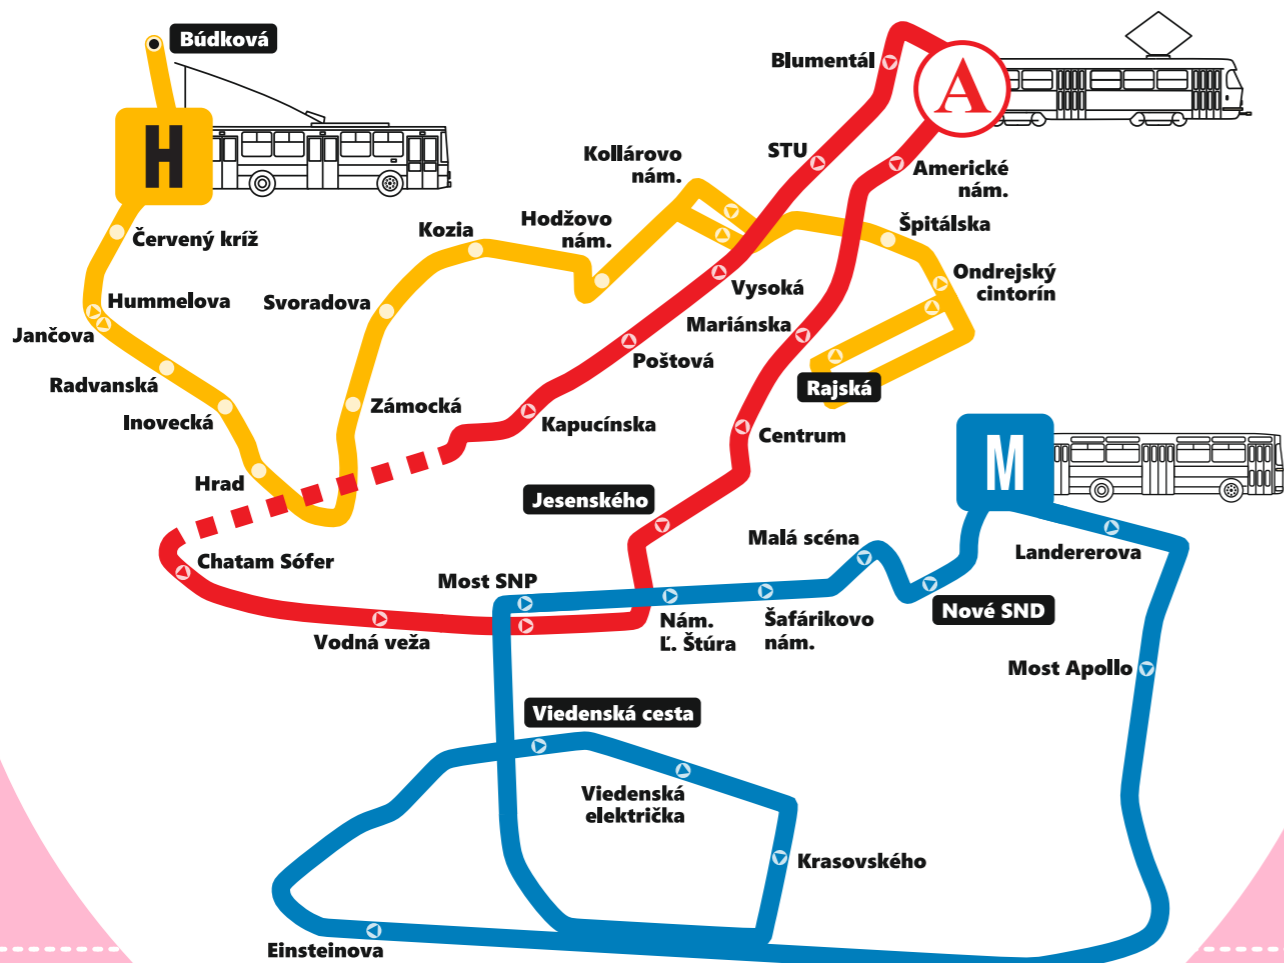

Historické jazdy Bratislavou

Sobota a nedeľa
25.4. - 26.4.2026

🕒	Pracovný deň	🕒	Voľný deň
05		05	
06		06	
07		07	
08		08	
09		09	
10		10	30 45
11		11	00 15 30 45
12		12	00 15 30 45
13		13	00 15 30 45
14		14	00 15 30 45
15		15	00 15 30 45
16		16	00 15 30 45
17		17	00 15 30 45
18		18	00
19		19	
20		20	
21		21	
22		22	
23		23	

min	Zastávka
	Jesenského
	Centrum
	Mariánska
	Americké nám.
	Blumentál
	STU
	Vysoká
	Poštová
	Kapucínska
	Chatam Sófer
0	Vodná veža
1	Most SNP
4	Jesenského

Platí:
25.4. (sobota) a 26.4.2026 (nedeľa)

Dopravca:
Dopravný podnik Bratislava, a. s.
✉ Olejkárska 1, 814 52 Bratislava
☎ +421 2 5950 5950

www.dpb.sk

Spolu tvoríme kultúrne mesto

DOPRAVNÝ PODNIK
BRATISLAVA