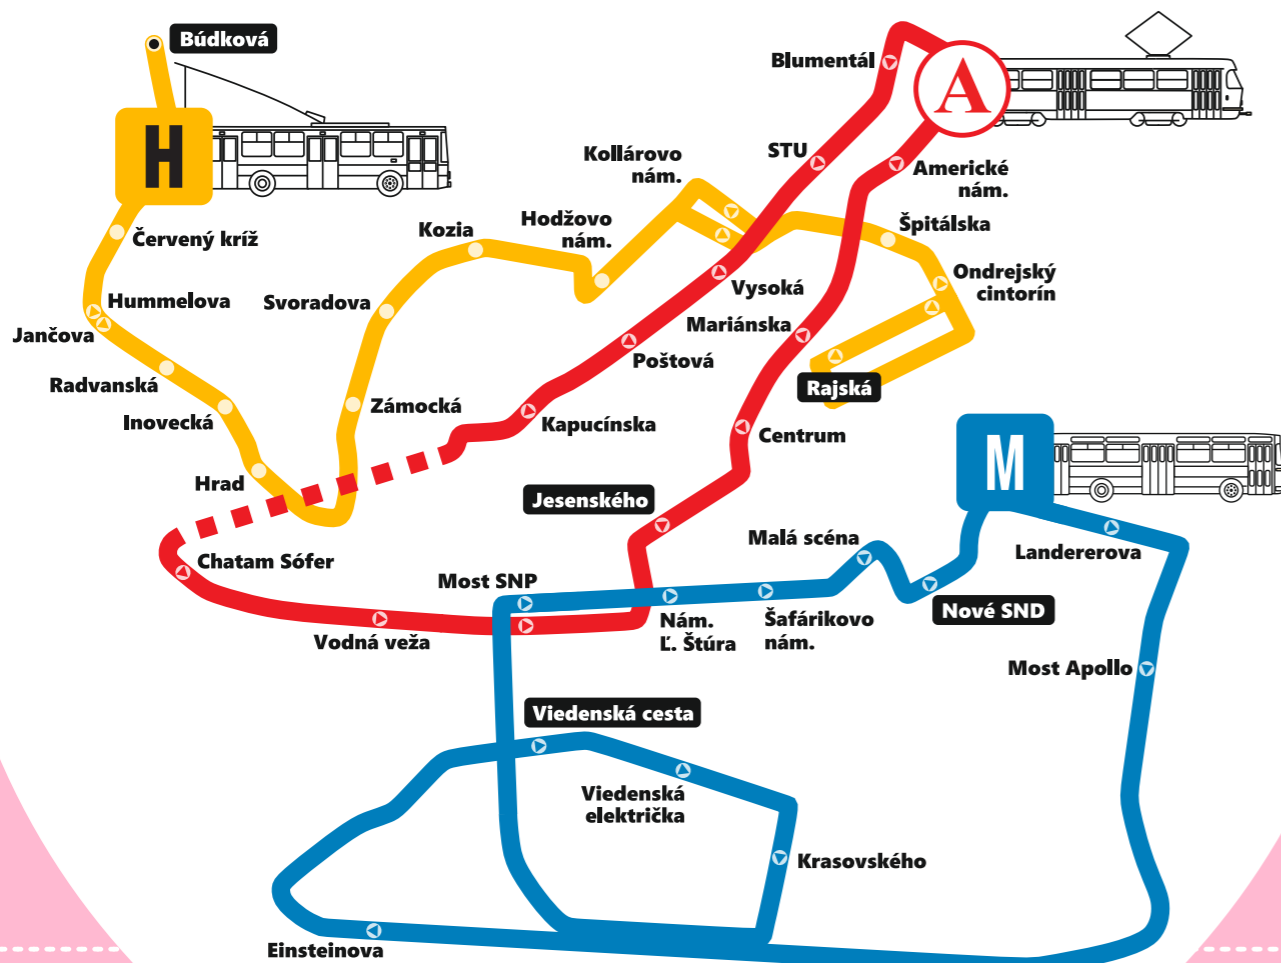

Historické jazdy Bratislavou

Sobota a nedeľa
25.4. - 26.4.2026

🕒	Pracovný deň	🕒	Voľný deň
05		05	
06		06	
07		07	
08		08	
09		09	
10		10	31 46
11		11	01 16 31 46
12		12	01 16 31 46
13		13	01 16 31 46
14		14	01 16 31 46
15		15	01 16 31 46
16		16	01 16 31 46
17		17	01 16 31 46
18		18	01
19		19	
20		20	
21		21	
22		22	
23		23	

min	Zastávka
	Jesenského
	Centrum
	Mariánska
	Americké nám.
	Blumentál
	STU
	Vysoká
	Poštová
	Kapucínska
	Chatam Sófer
	Vodná veža
	Most SNP
0 4	Jesenského

Platí:
25.4. (sobota) a 26.4.2026 (nedeľa)

Dopravca:
Dopravný podnik Bratislava, a. s.
✉ Olejkárska 1, 814 52 Bratislava
☎ +421 2 5950 5950

www.dpb.sk

Spolu tvoríme
kultúrne mesto