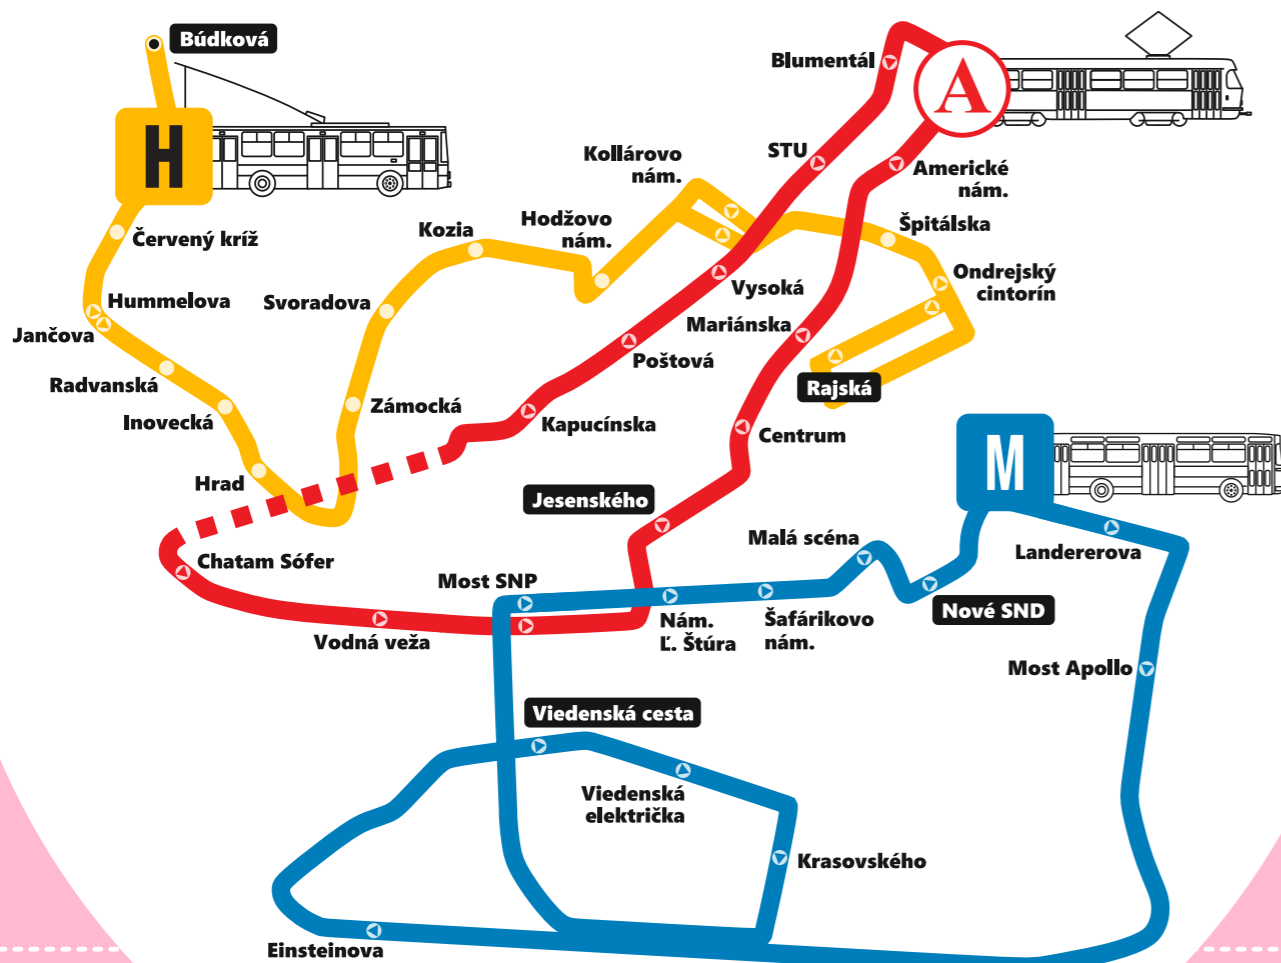

Historické jazdy Bratislavou

Sobota a nedeľa
25.4. - 26.4.2026

🕒	Pracovný deň	🕒	Voľný deň
05		05	
06		06	
07		07	
08		08	
09		09	
10		10	22 37 52
11		11	07 22 37 52
12		12	07 22 37 52
13		13	07 22 37 52
14		14	07 22 37 52
15		15	07 22 37 52
16		16	07 22 37 52
17		17	07 22 37 52
18		18	
19		19	
20		20	
21		21	
22		22	
23		23	

min	Zastávka
	Jesenského
	Centrum
	Mariánska
	Americké nám.
	Blumentál
	STU
	Vysoká
0	Poštová
2	Kapucínska
7	Chatam Sófer
8	Vodná veža
9	Most SNP
12	Jesenského

Platí:
25.4. (sobota) a 26.4.2026 (nedeľa)

Dopravca:
Dopravný podnik Bratislava, a. s.
☒ Olejkárska 1, 814 52 Bratislava
☎ +421 2 5950 5950

www.dpb.sk

Spolu tvoríme kultúrne mesto

DOPRAVNÝ PODNIK BRATISLAVA