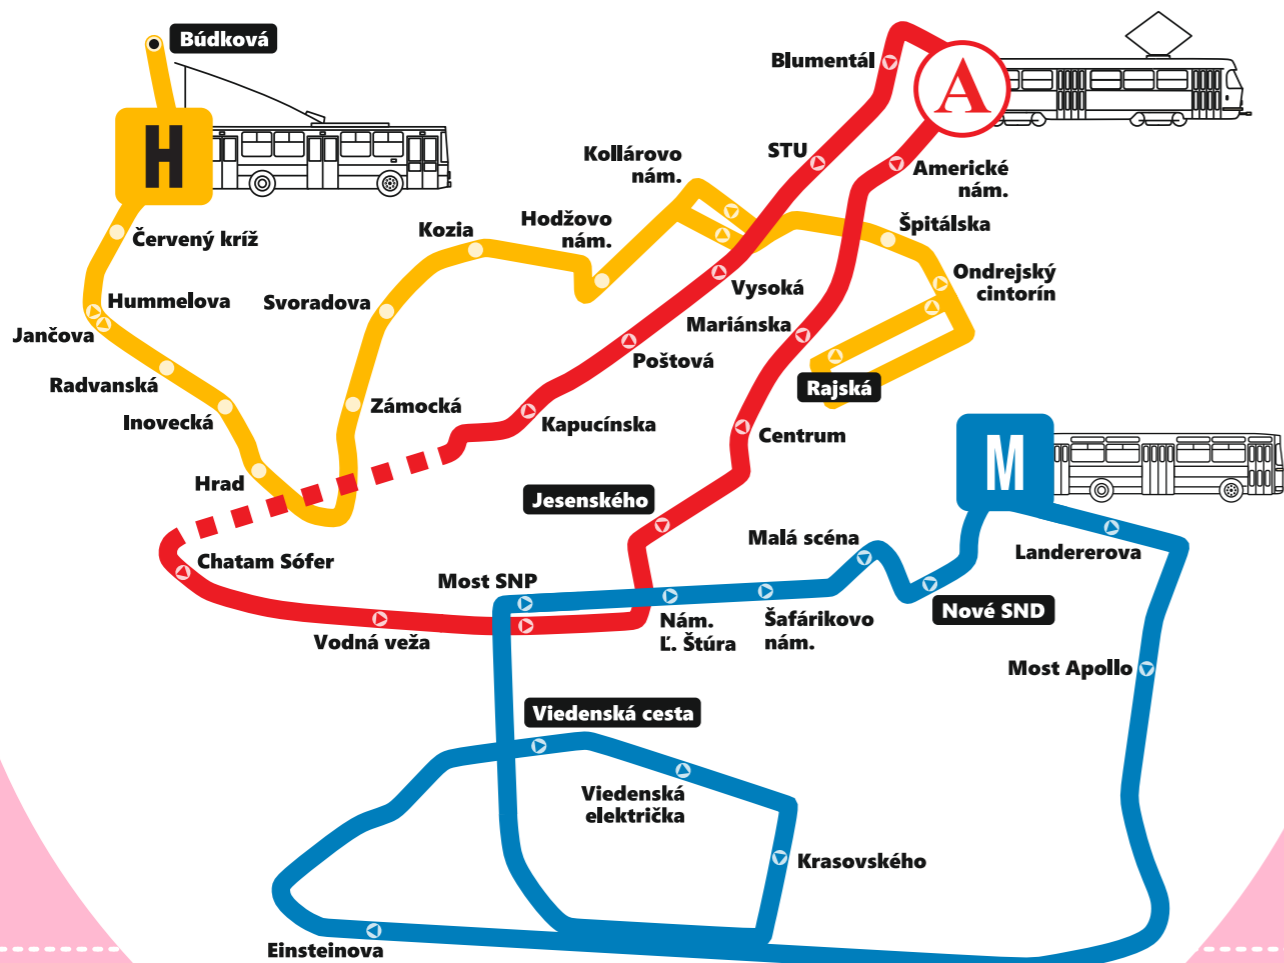

Historické jazdy Bratislavou

Sobota a nedeľa
25.4. - 26.4.2026

🕒	Pracovný deň	🕒	Voľný deň
05		05	
06		06	
07		07	
08		08	
09		09	
10		10	24 39 54
11		11	09 24 39 54
12		12	09 24 39 54
13		13	09 24 39 54
14		14	09 24 39 54
15		15	09 24 39 54
16		16	09 24 39 54
17		17	09 24 39 54
18		18	
19		19	
20		20	
21		21	
22		22	
23		23	

min	Zastávka
	Jesenského
	Centrum
	Mariánska
	Americké nám.
	Blumentál
	STU
	Vysoká
	Poštová
	Kapucínska
0	Chatam Sófer
5	Vodná veža
6	Most SNP
7	Jesenského
10	

Platí:
25.4. (sobota) a 26.4.2026 (nedeľa)

Dopravca:
Dopravný podnik Bratislava, a. s.
☒ Olejkárska 1, 814 52 Bratislava
☎ +421 2 5950 5950

www.dpb.sk

Spolu tvoríme
kultúrne mesto

DOPRAVNÝ PODNIK
BRATISLAVA