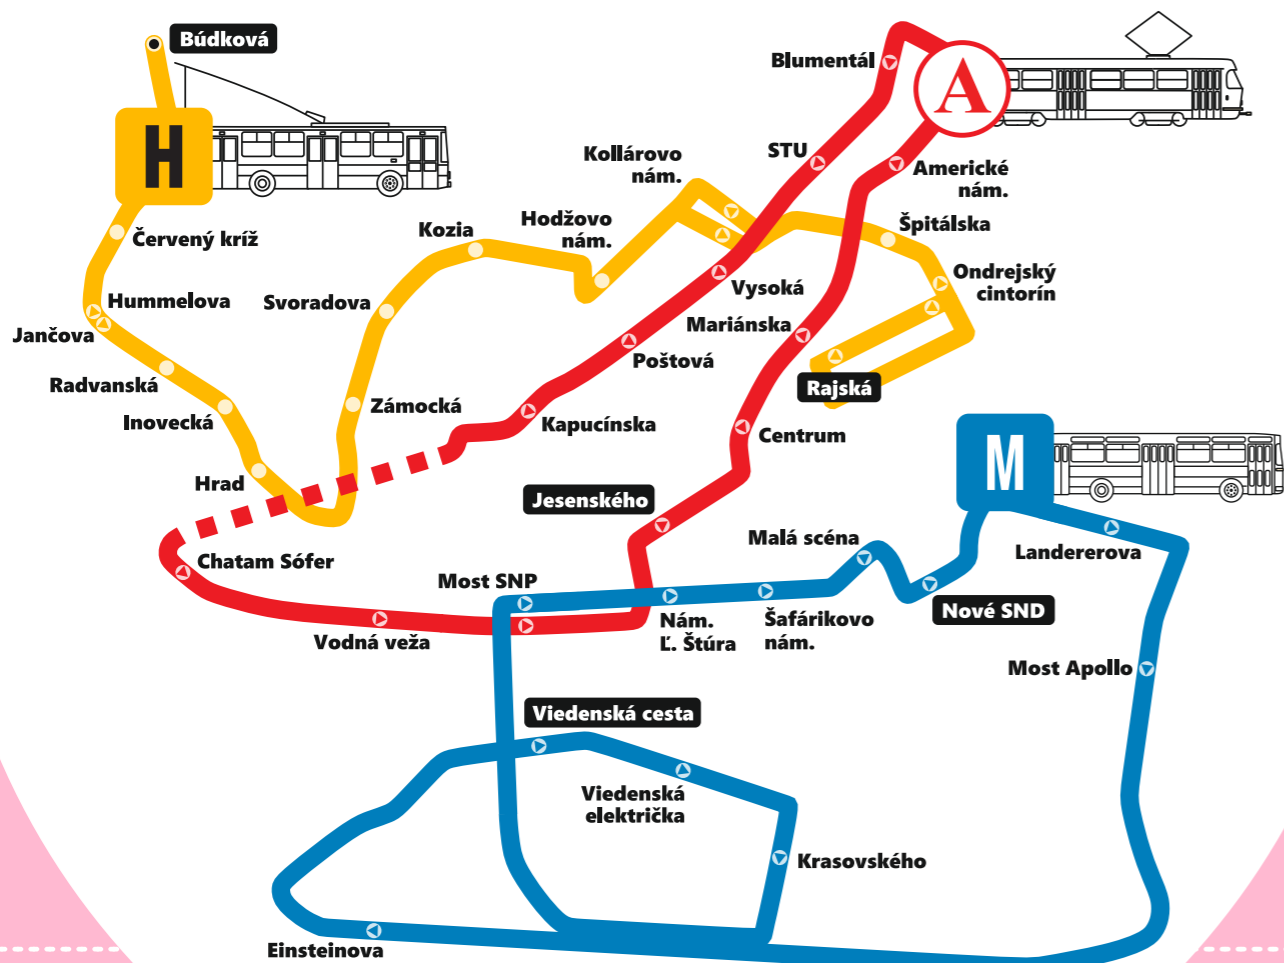

Historické jazdy Bratislavou

Sobota a nedeľa
25.4. - 26.4.2026

🕒	Pracovný deň	🕒	Voľný deň
05		05	
06		06	
07		07	
08		08	
09		09	
10		10	10 25 40 55
11		11	10 25 40 55
12		12	10 25 40 55
13		13	10 25 40 55
14		14	10 25 40 55
15		15	10 25 40 55
16		16	10 25 40 55
17		17	10 25 40
18		18	
19		19	
20		20	
21		21	
22		22	
23		23	

min	Zastávka
0	Jesenského
1	Centrum
4	Mariánska
7	Americké nám.
9	Blumentál
11	STU
12	Vysoká
14	Poštová
19	Kapucínska
20	Chatam Sófer
21	Vodná veža
24	Most SNP
	Jesenského

Platí:
25.4. (sobota) a 26.4.2026 (nedeľa)

Dopravca:
Dopravný podnik Bratislava, a. s.
☒ Olejkárska 1, 814 52 Bratislava
☎ +421 2 5950 5950

www.dpb.sk

Spolu tvoríme
kultúrne mesto

DOPRAVNÝ PODNIK
BRATISLAVA