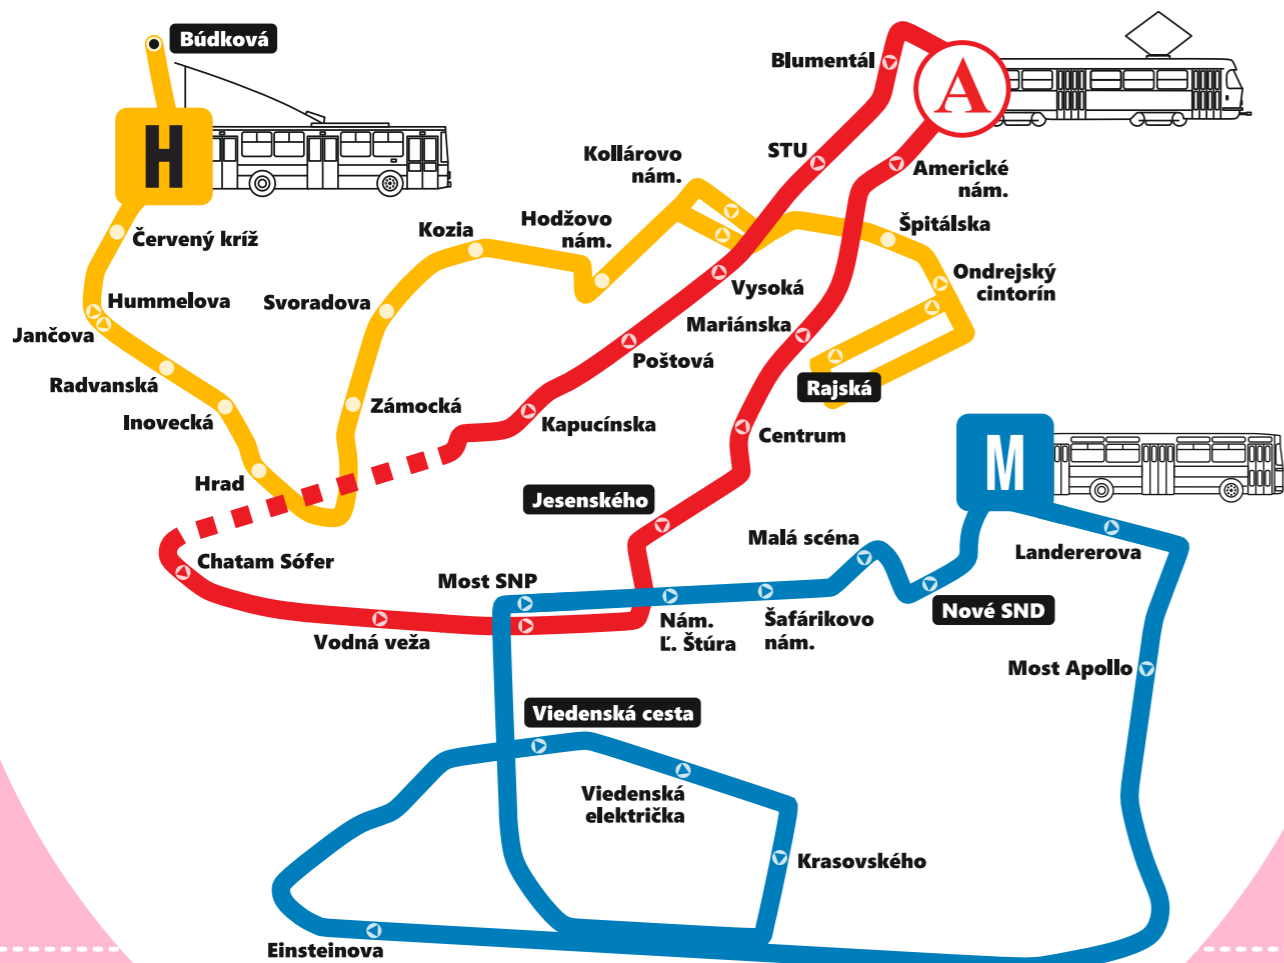

# Bratislavské mestské dni

➔ Blumentál ➔ Tunel

## Historické jazdy Bratislavou

**Sobota a nedeľa**  
**25.4. - 26.4.2026**

🕒	Pracovný deň	🕒	Voľný deň
05		05	
06		06	
07		07	
08		08	
09		09	
10		10	14 29 44 59
11		11	14 29 44 59
12		12	14 29 44 59
13		13	14 29 44 59
14		14	14 29 44 59
15		15	14 29 44 59
16		16	14 29 44 59
17		17	14 29 44
18		18	
19		19	
20		20	
21		21	
22		22	
23		23	

min	Zastávka
	Jesenského
	Centrum
	Mariánska
0	Americké nám.
3	Blumentál
5	STU
7	Vysoká
8	Poštová
10	Kapucínska
15	Chatam Sófer
16	Vodná veža
17	Most SNP
20	Jesenského

Platí:  
**25.4. (sobota) a 26.4.2026 (nedeľa)**