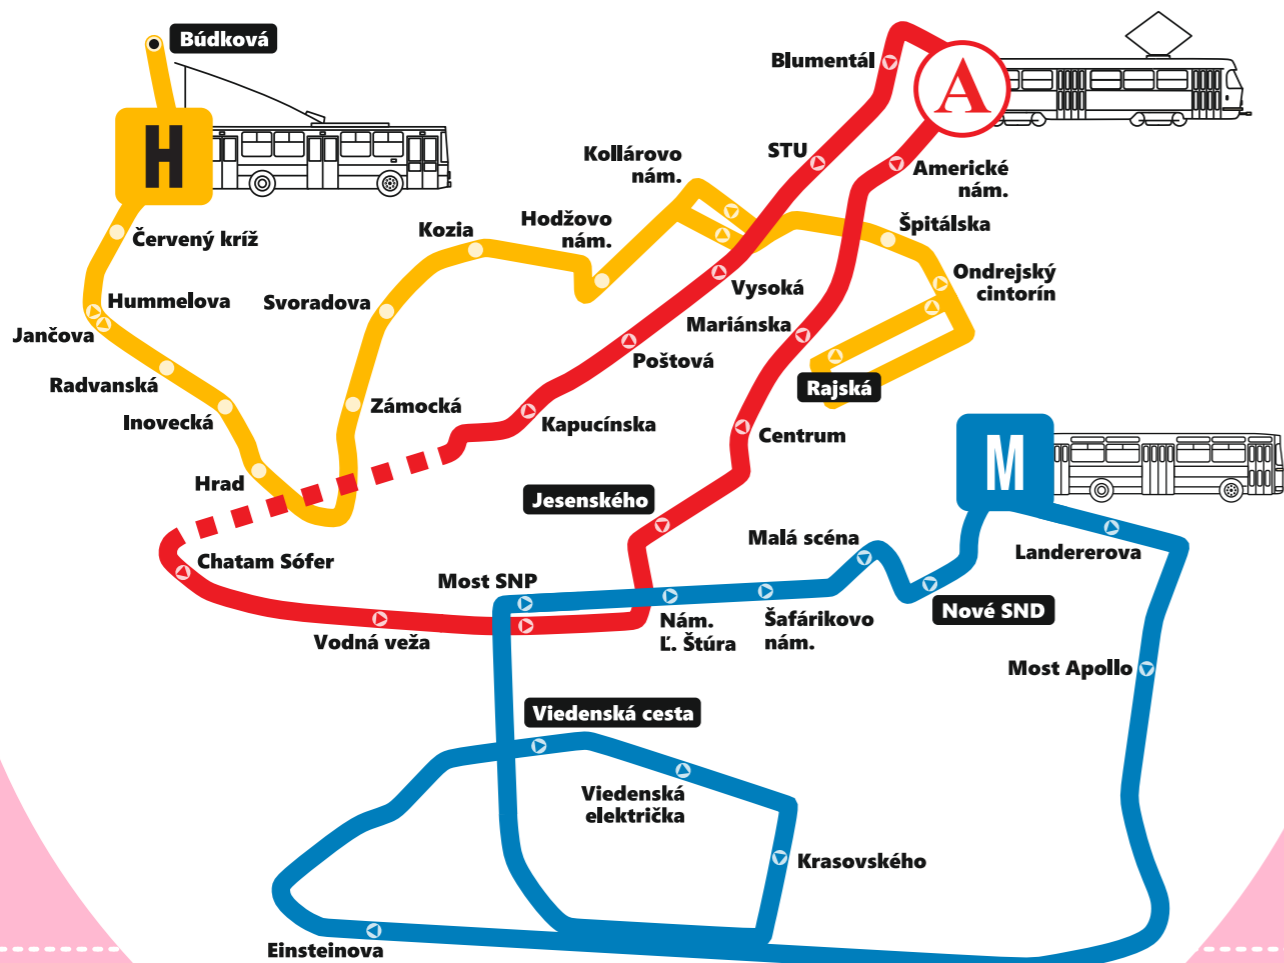

min	Zastávka
	Jesenského
	Centrum
	Mariánska
	Americké nám.
	Blumentál
	<b>STU</b>
0	Vysoká
2	Poštová
3	Kapucínska
5	Chatam Sófer
10	Vodná veža
11	Most SNP
12	Jesenského
15	

Platí:  
**25.4. (sobota) a 26.4.2026 (nedeľa)**

# Bratislavské mestské dni

➡ Tunel ➡ Jesenského

## Historické jazdy Bratislavou

**Sobota a nedeľa**  
**25.4. - 26.4.2026**

🕒	Pracovný deň	🕒	Voľný deň
05		05	
06		06	
07		07	
08		08	
09		09	
10		10	21 36 51
11		11	06 21 36 51
12		12	06 21 36 51
13		13	06 21 36 51
14		14	06 21 36 51
15		15	06 21 36 51
16		16	06 21 36 51
17		17	06 21 36 51
18		18	
19		19	
20		20	
21		21	
22		22	
23		23	

min	Zastávka
	Jesenského
	Centrum
	Mariánska
	Americké nám.
	Blumentál
	STU
0	<b>Vysoká</b>
1	Poštová
3	Kapucínska
8	Chatam Sófer
9	Vodná veža
10	Most SNP
13	Jesenského

Platí:  
**25.4. (sobota) a 26.4.2026 (nedeľa)**