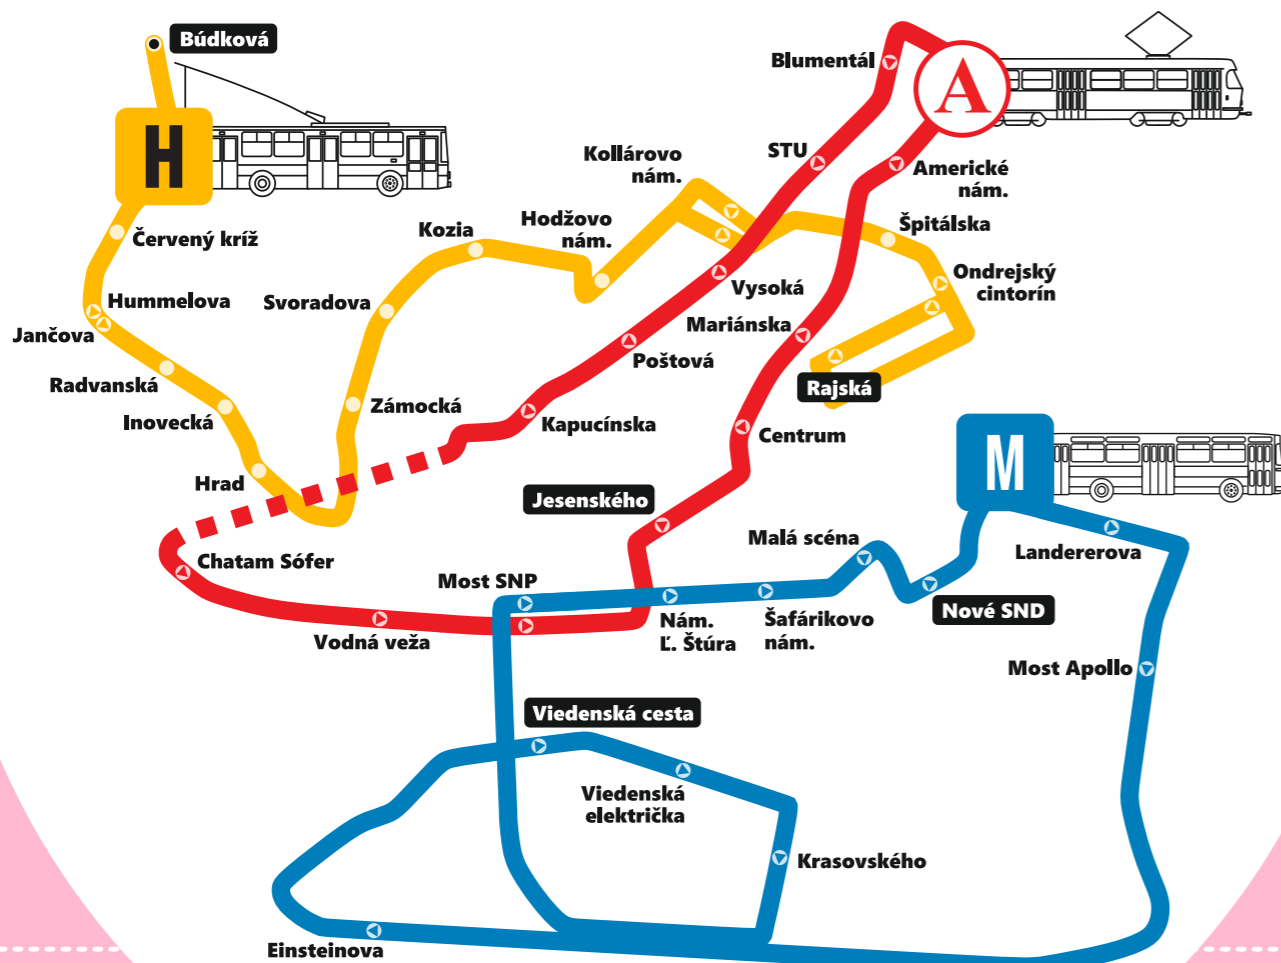

min	Zastávka
0	Jesenského
1	<b>Centrum</b>
4	Mariánska
7	Americké nám.
9	Blumentál
11	STU
12	Vysoká
14	Poštová
19	Kapucínska
20	Chatam Sófer
21	Vodná veža
24	Most SNP
	Jesenského

Platí:  
**25.4. (sobota) a 26.4.2026 (nedeľa)**

# Bratislavské mestské dni

➔ Blumentál ➔ Tunel

## Historické jazdy Bratislavou

**Sobota a nedeľa**  
**25.4. - 26.4.2026**

🕒	Pracovný deň	🕒	Voľný deň
05		05	
06		06	
07		07	
08		08	
09		09	
10		10	01 26 41 56
11		11	01 26 41 56
12		12	01 26 41 56
13		13	01 26 41 56
14		14	01 26 41 56
15		15	01 26 41 56
16		16	01 26 41 56
17		17	01 26 41
18		18	
19		19	
20		20	
21		21	
22		22	
23		23	

min	Zastávka
	Jesenského
	Centrum
0	<b>Mariánska</b>
3	Americké nám.
6	Blumentál
8	STU
10	Vysoká
11	Poštová
13	Kapucínska
18	Chatam Sófer
19	Vodná veža
20	Most SNP
23	Jesenského

Platí:  
**25.4. (sobota) a 26.4.2026 (nedeľa)**